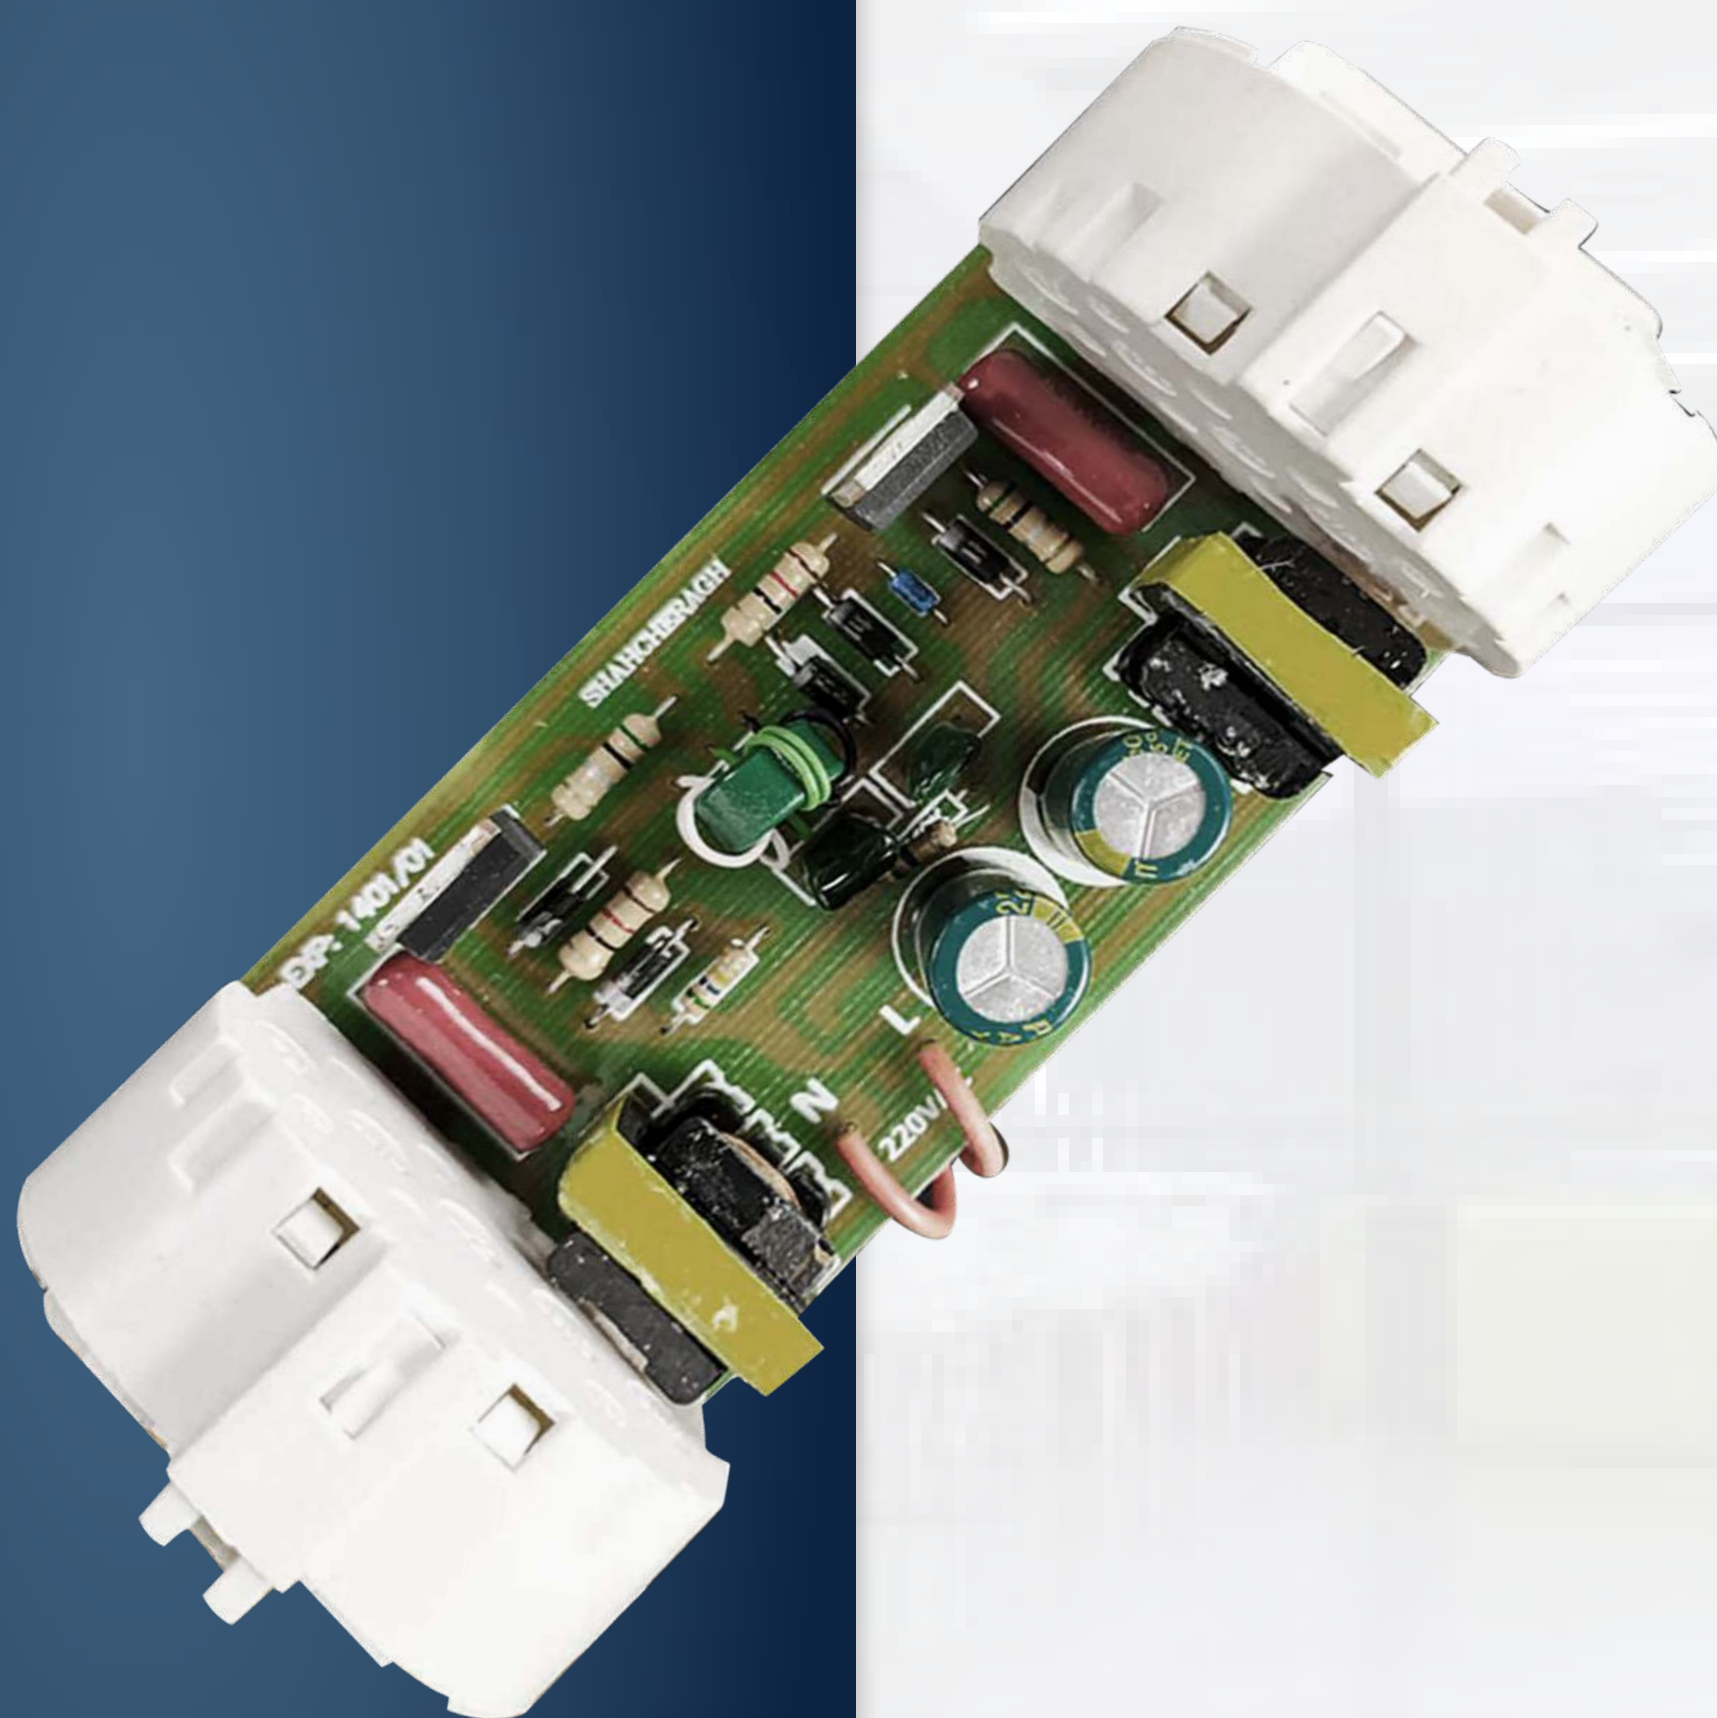

● برند: شاه چراغ

بالاست ها و درایورها

بالاست ترمینالی ۱*۳۶ هایترونیک

● محصول: بالاست ترمینالی ۱*۳۶ هایترونیک

● مدل: کلاسیک

● برند: شاه چراغ

بالاست ها و درایورها

بالاست کلاسیک ۲*۳۶